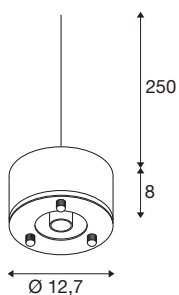

PARA DOME E27

подвесной светильник, серый

Внутренний светодиодный подвесной светильник PARA DOME E27 со своими особыми световыми характеристиками идеально подходит для технического, промышленного сектора. Имея класс защиты IP 20, он защищен от внешних воздействий. Благодаря высокой потребляемой мощности в 150 Вт подвесной светильник идеально подходит для освещения холлов. Светильник из алюминия убеждает своим качеством. Испытайте PARA в действии и убедитесь в успехе на личном опыте.

Технические характеристики

Тов. №	1005215
Патрон	E27
Количество патронов	1
IP Code	IP 20
Ударопрочность	0.35 Joule
Детали сборки	Потолок и аксессуары, Пол и аксессуары
Номинальное первичное напряжение	220-240V ~50/60Hz
Класс защиты	I
Мощность	150 W
Цвет	серый
Высота	8 cm
Диаметр	12.7 cm
Вес нетто	0.571 kg
вес брутто	0.667 kg
BIG WHITE Seite	318