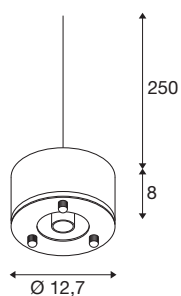

## PARA DOME E27

### taklampa grå

PARA DOME E27 är med sina speciella ljusattribut perfekt för den tekniska industrin. Med skyddsklass IP 20 är den skyddad från yttre påverkan. Taklampan har en hög effekt på 150 watt vilket gör den utmärkt som hallbelysning. Lampan av aluminium övertygar också vad gäller kvalitet. Upplev PARA i verkligheten och övertyga dig själv om en lyckad ljusupplevelse.

<b>Art. Nej.</b>	1005215
<b>Lamphållare</b>	E27
<b>Antal lamphållare</b>	1
<b>IP-kod</b>	IP20
<b>Motståndskraft mot stötar</b>	0.35 Joule
<b>Monteringsdetaljer</b>	Tak med tillbehör, Golv med tillbehör
<b>Primär nominell spänning</b>	220-240V ~50/60Hz
<b>Skyddsklass</b>	I
<b>Watt</b>	150 W
<b>Färg</b>	grå
<b>höjd</b>	8 cm
<b>Diameter</b>	12.7 cm
<b>Netto vikt</b>	0.578 kg
<b>Bruttovikt</b>	0.677 kg
<b>BIG WHITE Seite</b>	318