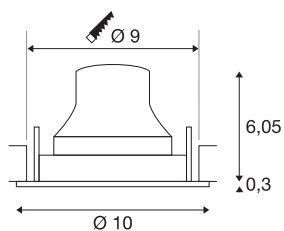

Art. Nej.	1005334
Antal olika ljusuttag	1
Roterbar eller svängbar	Vrid- och svängbar
IP-kod	IP20
Klass för slagtålighet	IK 02
Motståndskraft mot stötar	0.2 Joule
Monteringsdetaljer	Inbyggnad
Monteringsdetaljer	Tak
Sekundär ström/spänning	250 mA
Skyddsklass	III
Watt	8.6 W
Minsta omgivningstemperatur	-20 °C
Maximal omgivningstemperatur	40 °C
Lumen	670 lm
Ljusets färgtemperatur	2700 Kelvin
Strålningsvinkel	55 °
Färg	matt vit/matt svart
CRI	90
UGR ≤	22
LXXBXX Data	L80B50
Livslängd	50000 h
Riskgrupp	1

höjd	6.35 cm
Diameter	10 cm
Netto vikt	0.209 kg
Bruttovikt	0.248 kg
Utskärningens form	runda
Inbyggjningsdjup	8.5 cm
Installationsdiameter	9 cm
BIG WHITE Seite	86