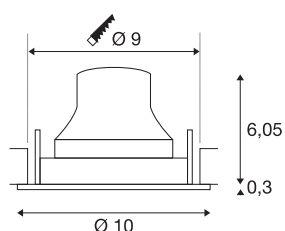

DADOS TÉCNICOS

Ref. n.º	1005358
Número de diferentes saídas de luz	1
Giratório ou Articulável	Rotativo e giratório
IP Code	IP 20
Classe de resistência ao impacto	IK 02
Resistência ao impacto	0.2 Joule
Montagem	Montagem de embutir
Pormenores da montagem	Teto
Corrente / Tensão secundária	250 mA
Classe de proteção	III
Potência	8.6 W
temperatura ambiente mínima	-20 °C
temperatura ambiente máxima	40 °C
Lúmen	730 lm
Temperatura de cor da luz	4000 Kelvin
Ângulo de feixe	40 °
Cor	preto
CRI	90
UGR ≤	19
Dados LXXBXX	L80B50
Vida útil	50000 h
Risk Group	1

Altura	6.35 cm
Diâmetro	10 cm
Peso líquido	0.22 kg
Peso bruto	0.26 kg
Forma de recorte	redonda
Profundidade de montagem	8.5 cm
Diâmetro de montagem	9 cm
Página BIG WHITE	41