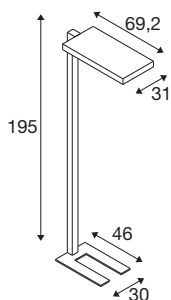

Tekniske data

Item no.	1005390
Antal lysåbninger	2
IP klasse	IP20
IK Vandalklasse	IK02
Slagfæthed	0.2 Joule
Montering	Mobile
Dæmpbar	Ja
Dæmpningstype	Touch
Primær spænding	200-240V ~50/60Hz
Sekundær strøm / spænding	2000mA
IP Tæthedegrad	I
Watt	79 W
Min omgivelsestemperatur	-20 °C
Max omgivelsestemperatur	45 °C
Lumen	7600 lm
Farvetemperatur	4000 Kelvin
Spredningsvinkel	80 °
Farve	matt black
CRI	80
UGR ≤	19
LXXBXX-data	L80B10
Længde	69.2 cm

Lyskilde

916336	
--------	---

Bredde	31 cm
Højde	195 cm
Nettovægt	14.531 kg
Bruttovægt	17.636 kg
BIG WHITE side	445