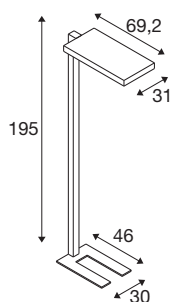

TECHNISCHE DATEN

Art. Nr.	1005390
Anzahl unterschiedliche Lichtauslässe	2
IP Code	IP20
Schlagfestigkeitsklasse	IK 02
Schlagfestigkeit	0.2 Joule
Montage	Mobil
Dimmbar	Ja
Technologie der Dimmung	Touch
Primäre Nennspannung	200-240V ~50/60Hz
Sekundär Strom / Spannung	2000 mA
Schutzklasse	I
Wattage	79 W
minimale Umgebungstemperatur	-20 °C
maximale Umgebungstemperatur	45 °C
Anzahl Leuchten an LS B16A	28
Anzahl Leuchten an LS C16A	28
Höhe Einschaltstrom	6.24 A
Dauer Einschaltstrom	194 μ s
Stroboskop-Effekt (SVM)	0
Lumen	7600 lm
Lichtfarbtemperatur	4000 Kelvin
Abstrahlwinkel	80 °

Lichtquelle

916336	
--------	---

Farbe	schwarz
CRI	80
UGR \leq	19
LXXBXX Daten	L80B10
Lebensdauer	50000 h
Risikogruppe	0
Länge	69.2 cm
Breite	31 cm
Höhe	195 cm
Nettogewicht	14.5 kg
Bruttogewicht	17.607 kg
BIG WHITE Seite	445