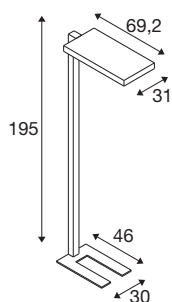

TECHNISCHE DATEN

Art. Nr.	1005390
Anzahl unterschiedliche Lichtauslässe	2
IP Code	IP 20
Schlagfestigkeitsklasse	IK 02
Schlagfestigkeit	0.2 Joule
Montage	Mobil
Dimmbar	Ja
Technologie der Dimmung	Touch
Primäre Nennspannung	200-240V ~50/60Hz
Sekundär Strom / Spannung	2000 mA
Schutzklasse	I
Wattage	79 W
minimale Umgebungstemperatur	-20 °C
maximale Umgebungstemperatur	45 °C
Anzahl Leuchten an LS B16A	28
Anzahl Leuchten an LS C16A	28
Höhe Einschaltstrom	6.24 A
Dauer Einschaltstrom	194 μ s
Stroboskop-Effekt (SVM)	0
Lumen	7600 lm
Lichtfarbtemperatur	4000 Kelvin
Abstrahlwinkel	80 °

Lichtquelle

916336	
--------	---

Farbe	schwarz
CRI	80
UGR \leq	19
LXXBXX Daten	L80B10
Lebensdauer	50000 h
Risk Group	0
Länge	69.2 cm
Breite	31 cm
Höhe	195 cm
Nettogewicht	14.307 kg
Bruttogewicht	17.288 kg
BIG WHITE Seite	445