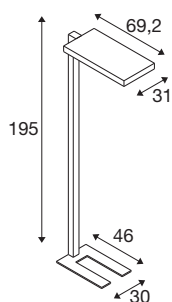

DATI TECNICI

Articolo	1005390
Numero di diverse finestre	2
Codice IP	IP 20
Classe di resistenza all'urto	IK 02
Resistenza all'urto	0.2 Joule
Montaggio	Mobile
Dimmerabile	Sì
Tecnologia del dimmering	Toccare
Tensione nominale primaria	200-240V ~50/60Hz
Corrente / tensione secondaria	2000 mA
Classe isolamento	I
Wattaggio	79 W
Temperatura ambiente minima	-20 °C
Temperatura ambiente massima	45 °C
Numero di apparecchi a LS B16A	28
Numero di apparecchi a LS C16A	28
Livello di corrente di spunto	6.24 A
Durata della corrente di spunto	194 µs
Effetto stroboscopico (SVM)	0
Lumen	7600 lm
Temperatura colore	4000 Kelvin
Angolo di emissione	80 °

Sorgente Luminosa

916336	
--------	---

Colore	nero
CRI	80
UGR \leq	19
Dati LXXBXX	L80B10
Durata	50000 h
Risk Group	0
Lunghezza	69.2 cm
Larghezza	31 cm
Altezza	195 cm
Peso netto	14.307 kg
Peso lordo	17.288 kg
BIG WHITE pagina	445