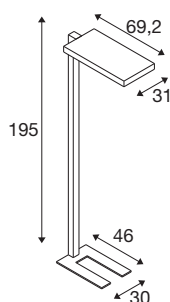

TEKNISKE DATA

Art.nr.	1005390
EL nummer	3312050
Antall ulike lysuttak	2
IP-kode	IP 20
Slagfasthetsklasse	IK 02
Slagfasthet	0.2 Joule
Montering	Mobil
Kan dimmes	Ja
Dimmeteknologi	Ta på
Primær merkespenning	200-240V ~50/60Hz
Sekundær strøm / spenning	2000 mA
Kapslingsgrad	I
Systemeffekt	79 W
Minimal omgivelsestemperatur	-20 °C
Maksimal omgivelsestemperatur	45 °C
Antall lys på LS B16A	28
Antall lys på LS C16A	28
Høy innkoblingsstrøm	6.24 A
Varighet innkoblingsstrøm	194 µs
Strobeeffekt (SVM)	0
Lysytelse	7600 lm
Lysfargetemperatur	4000 Kelvin

Lyskilde

916336	
--------	---

Spredningsvinkel	80 °
Farge	svart
CRI	80
UGR ≤	19
LXXBXX-data	L80B10
Levetid	50000 h
Risikogruppe	0
Lengde	69.2 cm
Bredde	31 cm
Høyde	195 cm
Nettvekt	14.307 kg
Bruttvekt	17.288 kg
BIG WHITE side	445