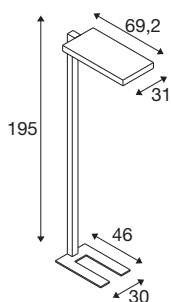

## TEHNIČNI PODATKI

Št. art.	1005390
Število različnih svetlobnih rež	2
IP koda	IP 20
Kategorija odpornosti proti udarcem	IK 02
Odpornost proti udaru	0.2 Joule
Montaža	Mobilno
Možnost zatemnitve	Da
Tehnologija zatemnitve	Dotik
Primarna nazivna napetost	200-240V ~50/60Hz
Sekundarni tok / napetost	2000 mA
Zaščitni razred	I
EI. moč	79 W
minimalna temperatura okolja	-20 °C
maksimalna temperatura okolja	45 °C
Število svetilk pri LS B16A	28
Število svetilk na LS C16A	28
Raven zagonskega toka	6.24 A
Trajanje zagonskega toka	194 μs
Stroboskopski učinek (SVM)	0
Lumini	7600 lm
Barvna temperatura	4000 Kelvin
Kot sevanja	80 °

## Svetlobnega Vira

916336	
--------	---

<b>Barva</b>	črna
<b>CRI</b>	80
<b>UGR ≤</b>	19
<b>LXXBXX podatki</b>	L80B10
<b>Življenjska doba</b>	50000 h
<b>Risk Group</b>	0
<b>Dolžina</b>	69.2 cm
<b>Širina</b>	31 cm
<b>Višina</b>	195 cm
<b>Neto teža</b>	14.307 kg
<b>Bruto teža</b>	17.288 kg
<b>BIG WHITE Stran</b>	445