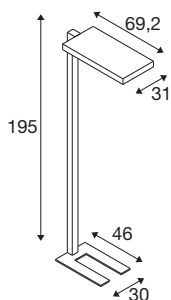

Tekniske data

Item no.	1005391
Antal lysåbninger	2
IP klasse	IP20
IK Vandalklasse	IK02
Slagfæthed	0.2 Joule
Montering	Mobile
Dæmpbar	Ja
Dæmpningstype	Touch
Primær spænding	200-240V ~50/60Hz
Sekundær strøm / spænding	2000mA
IP Tæthedegrad	I
Watt	79 W
Min omgivelsestemperatur	-20 °C
Max omgivelsestemperatur	45 °C
Lumen	7600 lm
Farvetemperatur	4000 Kelvin
Spredningsvinkel	80 °
Farve	matt white
CRI	80
UGR ≤	19
LXXBXX-data	L80B10
Længde	69.2 cm

Lyskilde

916336	
--------	---

Bredde	31 cm
Højde	195 cm
Nettovægt	14.743 kg
Bruttovægt	17.705 kg
BIG WHITE side	445