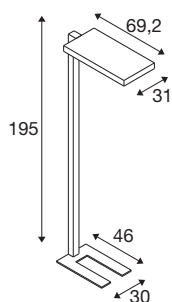

TECHNISCHE DATEN

Art. Nr.	1005391
Anzahl unterschiedliche Lichtauslässe	2
IP Code	IP 20
Schlagfestigkeitsklasse	IK 02
Schlagfestigkeit	0.2 Joule
Montage	Mobil
Dimmbar	Ja
Technologie der Dimmung	Touch
Primäre Nennspannung	200-240V ~50/60Hz
Sekundär Strom / Spannung	2000 mA
Schutzklasse	I
Wattage	79 W
minimale Umgebungstemperatur	-20 °C
maximale Umgebungstemperatur	45 °C
Anzahl Leuchten an LS B16A	28
Anzahl Leuchten an LS C16A	28
Höhe Einschaltstrom	6.24 A
Dauer Einschaltstrom	194 μ s
Stroboskop-Effekt (SVM)	0
Lumen	7600 lm
Lichtfarbtemperatur	4000 Kelvin
Abstrahlwinkel	80 °

Lichtquelle

916336	
--------	---

Farbe	weiß
CRI	80
UGR \leq	19
LXXBXX Daten	L80B10
Lebensdauer	50000 h
Risikogruppe	0
Länge	69.2 cm
Breite	31 cm
Höhe	195 cm
Nettogewicht	14.546 kg
Bruttogewicht	17.342 kg
BIG WHITE Seite	445