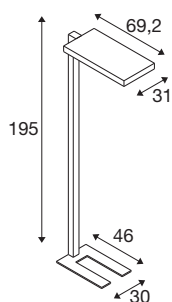

DATI TECNICI

Articolo	1005391
Numero di diverse finestre	2
Codice IP	IP 20
Classe di resistenza all'urto	IK 02
Resistenza all'urto	0.2 Joule
Montaggio	Mobile
Dimmerabile	Sì
Tecnologia del dimmering	Toccare
Tensione nominale primaria	200-240V ~50/60Hz
Corrente / tensione secondaria	2000 mA
Classe isolamento	I
Wattaggio	79 W
Temperatura ambiente minima	-20 °C
Temperatura ambiente massima	45 °C
Numero di apparecchi a LS B16A	28
Numero di apparecchi a LS C16A	28
Livello di corrente di spunto	6.24 A
Durata della corrente di spunto	194 µs
Effetto stroboscopico (SVM)	0
Lumen	7600 lm
Temperatura colore	4000 Kelvin
Angolo di emissione	80 °

Sorgente Luminosa

916336	
--------	---

Colore	bianco
CRI	80
UGR \leq	19
Dati LXXBXX	L80B10
Durata	50000 h
Risk Group	0
Lunghezza	69.2 cm
Larghezza	31 cm
Altezza	195 cm
Peso netto	14.546 kg
Peso lordo	17.342 kg
BIG WHITE pagina	445