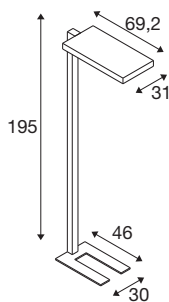

TEKNISKE DATA

Art.nr.	1005391
EL nummer	3312051
Antall ulike lysuttak	2
IP-kode	IP 20
Slagfasthetsklasse	IK 02
Slagfasthet	0.2 Joule
Montering	Mobil
Kan dimmes	Ja
Dimmeteknologi	Ta på
Primær merkespenning	200-240V ~50/60Hz
Sekundær strøm / spenning	2000 mA
Kapslingsgrad	I
Systemeffekt	79 W
Minimal omgivelsestemperatur	-20 °C
Maksimal omgivelsestemperatur	45 °C
Antall lys på LS B16A	28
Antall lys på LS C16A	28
Høy innkoblingsstrøm	6.24 A
Varighet innkoblingsstrøm	194 µs
Strobeeffekt (SVM)	0
Lysytelse	7600 lm
Lysfargetemperatur	4000 Kelvin

Lyskilde

916336	
--------	---

Spredningsvinkel	80 °
Farge	hvit
CRI	80
UGR ≤	19
LXXBXX-data	L80B10
Levetid	50000 h
Risikogruppe	0
Lengde	69.2 cm
Bredde	31 cm
Høyde	195 cm
Nettvekt	14.546 kg
Bruttovekt	17.342 kg
BIG WHITE side	445