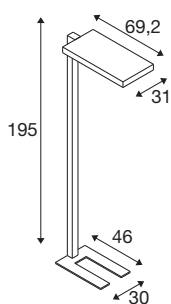

Технические характеристики

Тов. №	1005391
Количество различных источников света	2
IP Code	IP 20
Класс ударопрочности	IK 02
Ударопрочность	0.2 Joule
Сборка	Мобильный
С регулировкой яркости	Да
Технология регулирования яркости	Сенсорный
Номинальное первичное напряжение	200-240V ~50/60Hz
Вторичный ток / напряжение	2000 mA
Класс защиты	I
Мощность	79 W
Минимальная температура окружающей среды	-20 °C
Максимальная температура окружающей среды	45 °C
Количество светильников на LS B16A	28
Количество светильников на LS C16A	28
Уровень пускового тока	6.24 A
Продолжительность пускового тока	194 µs
Стробоскопический эффект (SVM)	0

Источник света

916336	
--------	---

Световой поток	7600 lm
Цветовая температура	4000 Kelvin
Половинный угол	80 °
Цвет	белый
CRI	80
UGR ≤	19
LXXBXX Данные	L80B10
Срок службы	50000 h
Risk Group	0
Длина	69.2 cm
Ширина	31 cm
Высота	195 cm
Вес нетто	14.546 kg
вес брутто	17.342 kg
BIG WHITE Seite	445