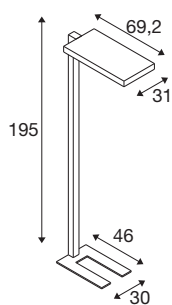

Art. Nej.	1005391
Antal olika ljusuttag	2
IP-kod	IP20
Klass för slagåtlighet	IK 02
Motståndskraft mot stötar	0.2 Joule
Monteringsdetaljer	Mobil
Teknik för dimning	Beröring
Primär nominell spänning	200-240V ~50/60Hz
Sekundär ström/spänning	2000 mA
Skyddsklass	I
Watt	79 W
Minsta omgivningstemperatur	-20 °C
Maximal omgivningstemperatur	45 °C
Antal armaturer på LS B16A	28
Antal armaturer på LS C16A	28
Nivå för inkopplingsström	6.24 A
Inkopplingsströmmens varaktighet	194 µs
Stroboskopisk effekt (SVM)	0
Lumen	7600 lm
Ljusets färgtemperatur	4000 Kelvin
Strålningsvinkel	80 °
Färg	matt vit

916336

CRI	80
UGR ≤	19
LXXBXX Data	L80B10
Livslängd	50000 h
Riskgrupp	0
Längd	69.2 cm
Bredd	31 cm
höjd	195 cm
Netto vikt	14.743 kg
Bruttovikt	17.705 kg
BIG WHITE Seite	445