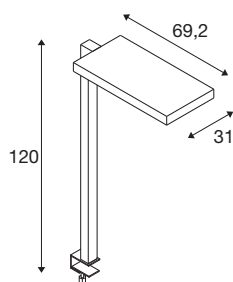

TECHNICKÁ DATA

Č. výrobku	1005392
Počet různých výstupů světla	2
Kód IP	IP 20
Třída rázové pevnosti	IK 02
Rázová pevnost	0.2 Joule
Montáž	Mobil
Stmívatelné	Áno
Technologie stmívání	Dotyk
Primární jmenovité napětí	200-240V ~50/60Hz
Sekundární proud / napětí	2000 mA
Třída ochrany	I
Příkon	79 W
Minimální teplota prostředí	-20 °C
Maximální teplota prostředí	45 °C
Počet svítidel na LS B16A	28
Počet svítidel na LS C16A	28
Úroveň rozběhového proudu	6.24 A
Doba trvání rozběhového proudu	194 μs
Stroboskopický efekt (SVM)	0
Lumen	7600 lm
Teplota barvy světla	4000 Kelvin
Úhel záření	80 °

Světelného Zdroje

916336	
--------	---

Barva	černá
CRI	80
UGR \leq	19
Data LXXBXX	L80B10
Životnost	50000 h
Risk Group	0
Délka	69.2 cm
Šířka	31 cm
Výška	120 cm
Hmotnost netto	6.148 kg
Celková hmotnost	8.725 kg
BIG WHITE strana	445