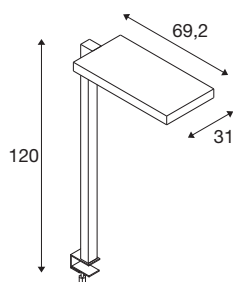

TECHNISCHE DATEN

Art. Nr.	1005392
Anzahl unterschiedliche Lichtauslässe	2
IP Code	IP20
Schlagfestigkeitsklasse	IK 02
Schlagfestigkeit	0.2 Joule
Montage	Mobil
Dimmbar	Ja
Technologie der Dimmung	Touch
Primäre Nennspannung	200-240V ~50/60Hz
Sekundär Strom / Spannung	2000 mA
Schutzklasse	I
Wattage	79 W
minimale Umgebungstemperatur	-20 °C
maximale Umgebungstemperatur	45 °C
Anzahl Leuchten an LS B16A	28
Anzahl Leuchten an LS C16A	28
Höhe Einschaltstrom	6.24 A
Dauer Einschaltstrom	194 µs
Stroboskop-Effekt (SVM)	0
Lumen	7600 lm
Lichtfarbtemperatur	4000 Kelvin
Abstrahlwinkel	80 °

Lichtquelle

916336	
--------	---

Farbe	schwarz
CRI	80
UGR \leq	19
LXXBXX Daten	L80B10
Lebensdauer	50000 h
Risikogruppe	0
Länge	69.2 cm
Breite	31 cm
Höhe	120 cm
Nettogewicht	6.148 kg
Bruttogewicht	8.725 kg
BIG WHITE Seite	445