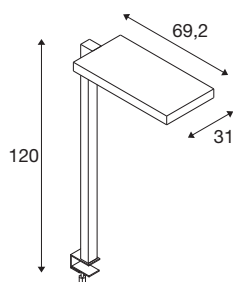

TECHNISCHE DATEN

Art. Nr.	1005392
Anzahl unterschiedliche Lichtauslässe	2
IP Code	IP 20
Schlagfestigkeitsklasse	IK 02
Schlagfestigkeit	0.2 Joule
Montage	Mobil
Dimmbar	Ja
Technologie der Dimmung	Touch
Primäre Nennspannung	200-240V ~50/60Hz
Sekundär Strom / Spannung	2000 mA
Schutzklasse	I
Wattage	79 W
minimale Umgebungstemperatur	-20 °C
maximale Umgebungstemperatur	45 °C
Anzahl Leuchten an LS B16A	28
Anzahl Leuchten an LS C16A	28
Höhe Einschaltstrom	6.24 A
Dauer Einschaltstrom	194 µs
Stroboskop-Effekt (SVM)	0
Lumen	7600 lm
Lichtfarbtemperatur	4000 Kelvin
Abstrahlwinkel	80 °

Lichtquelle

916336	
--------	---

Farbe	schwarz
CRI	80
UGR \leq	19
LXXBXX Daten	L80B10
Lebensdauer	50000 h
Risk Group	0
Länge	69.2 cm
Breite	31 cm
Höhe	120 cm
Nettogewicht	6.148 kg
Bruttogewicht	8.725 kg
BIG WHITE Seite	445