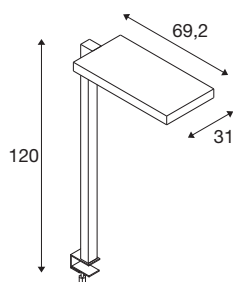

TECHNISCHE DATEN

Art. Nr.	1005392
Anzahl unterschiedliche Lichtauslässe	2
IP Code	IP 20
Schlagfestigkeitsklasse	IK 02
Schlagfestigkeit	0.2 Joule
Montage	Mobil
Dimmbar	Ja
Technologie der Dimmung	Touch
Primäre Nennspannung	200-240V ~50/60Hz
Sekundär Strom / Spannung	2000 mA
Schutzklasse	I
Wattage	79 W
minimale Umgebungstemperatur	-20 °C
maximale Umgebungstemperatur	45 °C
Anzahl Leuchten an LS B16A	28
Anzahl Leuchten an LS C16A	28
Höhe Einschaltstrom	6.24 A
Dauer Einschaltstrom	194 µs
Stroboskop-Effekt (SVM)	0
Lumen	7600 lm
Lichtfarbtemperatur	4000 Kelvin
Abstrahlwinkel	80 °

Lichtquelle

916336	
--------	---

Farbe	schwarz
CRI	80
UGR \leq	19
LXXBXX Daten	L80B10
Lebensdauer	50000 h
Risikogruppe	0
Länge	69.2 cm
Breite	31 cm
Höhe	120 cm
Nettogewicht	6.148 kg
Bruttogewicht	8.725 kg
BIG WHITE Seite	445