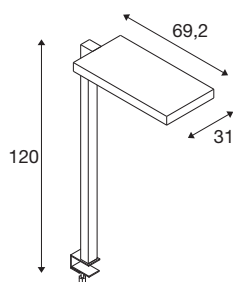

## DATI TECNICI

Articolo	1005392
Numero di diverse finestre	2
Codice IP	IP 20
Classe di resistenza all'urto	IK 02
Resistenza all'urto	0.2 Joule
Montaggio	Mobile
Dimmerabile	Sì
Tecnologia del dimmering	Toccare
Tensione nominale primaria	200-240V ~50/60Hz
Corrente / tensione secondaria	2000 mA
Classe isolamento	I
Wattaggio	79 W
Temperatura ambiente minima	-20 °C
Temperatura ambiente massima	45 °C
Livello di corrente di spunto	30 A
Durata della corrente di spunto	150 µs
Effetto stroboscopico (SVM)	0
Lumen	7600 lm
Temperatura colore	4000 Kelvin
Angolo di emissione	80 °
Colore	nero
CRI	80

## Sorgente Luminosa

916336	
--------	---

UGR $\leq$	19
Dati LXXBXX	L80B10
Durata	50000 h
Risk Group	0
Lunghezza	69.2 cm
Larghezza	31 cm
Altezza	120 cm
Peso netto	6.384 kg
Peso lordo	8.998 kg
BIG WHITE pagina	100