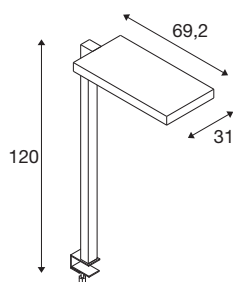

## DATI TECNICI

Articolo	1005392
Numero di diverse finestre	2
Codice IP	IP 20
Classe di resistenza all'urto	IK 02
Resistenza all'urto	0.2 Joule
Montaggio	Mobile
Dimmerabile	Sì
Tecnologia del dimmering	Toccare
Tensione nominale primaria	200-240V ~50/60Hz
Corrente / tensione secondaria	2000 mA
Classe isolamento	I
Wattaggio	79 W
Temperatura ambiente minima	-20 °C
Temperatura ambiente massima	45 °C
Numero di apparecchi a LS B16A	28
Numero di apparecchi a LS C16A	28
Livello di corrente di spunto	6.24 A
Durata della corrente di spunto	194 µs
Effetto stroboscopico (SVM)	0
Lumen	7600 lm
Temperatura colore	4000 Kelvin
Angolo di emissione	80 °

## Sorgente Luminosa

916336	
--------	---

Colore	nero
CRI	80
UGR $\leq$	19
Dati LXXBXX	L80B10
Durata	50000 h
Risk Group	0
Lunghezza	69.2 cm
Larghezza	31 cm
Altezza	120 cm
Peso netto	6.148 kg
Peso lordo	8.725 kg
BIG WHITE pagina	445