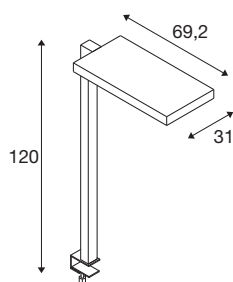

TEKNISKE DATA

Art.nr.	1005392
EL nummer	3312052
Antall ulike lysuttak	2
IP-kode	IP 20
Slagfasthetsklasse	IK 02
Slagfasthet	0.2 Joule
Montering	Mobil
Kan dimmes	Ja
Dimmeteknologi	Ta på
Primær merkespenning	200-240V ~50/60Hz
Sekundær strøm / spenning	2000 mA
Kapslingsgrad	I
Systemeffekt	79 W
Minimal omgivelsestemperatur	-20 °C
Maksimal omgivelsestemperatur	45 °C
Antall lys på LS B16A	28
Antall lys på LS C16A	28
Høy innkoblingsstrøm	6.24 A
Varighet innkoblingsstrøm	194 μ s
Strobeeffekt (SVM)	0
Lysytelse	7600 lm
Lysfargetemperatur	4000 Kelvin

Lyskilde

916336	
--------	---

Spredningsvinkel	80 °
Farge	svart
CRI	80
UGR ≤	19
LXXBXX-data	L80B10
Levetid	50000 h
Risikogruppe	0
Lengde	69.2 cm
Bredde	31 cm
Høyde	120 cm
Nettvekt	6.148 kg
Bruttvekt	8.725 kg
BIG WHITE side	445