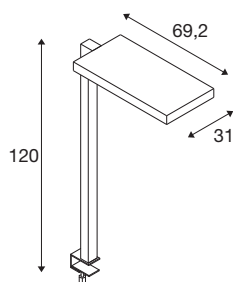

TEHNIČNI PODATKI

Št. art.	1005392
Število različnih svetlobnih rež	2
IP koda	IP 20
Kategorija odpornosti proti udarcem	IK 02
Odpornost proti udaru	0.2 Joule
Montaža	Mobilno
Možnost zatemnitve	Da
Tehnologija zatemnitve	Dotik
Primarna nazivna napetost	200-240V ~50/60Hz
Sekundarni tok / napetost	2000 mA
Zaščitni razred	I
EI. moč	79 W
minimalna temperatura okolja	-20 °C
maksimalna temperatura okolja	45 °C
Število svetilk pri LS B16A	28
Število svetilk na LS C16A	28
Raven zagonskega toka	6.24 A
Trajanje zagonskega toka	194 μs
Stroboskopski učinek (SVM)	0
Lumini	7600 lm
Barvna temperatura	4000 Kelvin
Kot sevanja	80 °

Svetlobnega Vira

916336	
--------	---

Barva	črna
CRI	80
UGR ≤	19
LXXBXX podatki	L80B10
Življenjska doba	50000 h
Risk Group	0
Dolžina	69.2 cm
Širina	31 cm
Višina	120 cm
Neto teža	6.148 kg
Bruto teža	8.725 kg
BIG WHITE Stran	445