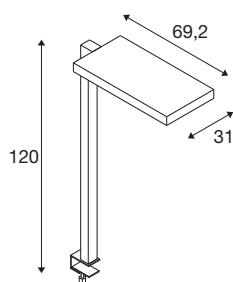

Art. Nej.	1005392
Antal olika ljusuttag	2
IP-kod	IP20
Klass för slagåtlighet	IK 02
Motståndskraft mot stötar	0.2 Joule
Monteringsdetaljer	Mobil
Teknik för dimning	Beröring
Primär nominell spänning	200-240V ~50/60Hz
Sekundär ström/spänning	2000 mA
Skyddsklass	I
Watt	79 W
Minsta omgivningstemperatur	-20 °C
Maximal omgivningstemperatur	45 °C
Antal armaturer på LS B16A	28
Antal armaturer på LS C16A	28
Nivå för inkopplingsström	6.24 A
Inkopplingsströmmens varaktighet	194 μ s
Stroboskopisk effekt (SVM)	0
Lumen	7600 lm
Ljusets färgtemperatur	4000 Kelvin
Strålningsvinkel	80 °
Färg	matt svart

916336

CRI	80
UGR ≤	19
LXXBXX Data	L80B10
Livslängd	50000 h
Riskgrupp	0
Längd	69.2 cm
Bredd	31 cm
höjd	120 cm
Netto vikt	6.35 kg
Bruttovikt	8.96 kg
BIG WHITE Seite	445