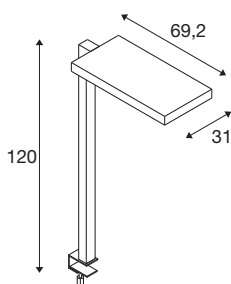

TECHNICKÁ DATA

Č. výrobku	1005394
Počet různých výstupů světla	2
Kód IP	IP 20
Třída rázové pevnosti	IK 02
Rázová pevnost	0.2 Joule
Montáž	Mobil
Stmívatelné	Áno
Technologie stmívání	Dotyk
Primární jmenovité napětí	200-240V ~50/60Hz
Sekundární proud / napětí	2000 mA
Třída ochrany	I
Příkon	79 W
Minimální teplota prostředí	-20 °C
Maximální teplota prostředí	45 °C
Počet svítidel na LS B16A	28
Počet svítidel na LS C16A	28
Úroveň rozběhového proudu	6.24 A
Doba trvání rozběhového proudu	194 μ s
Stroboskopický efekt (SVM)	0
Lumen	7600 lm
Teplota barvy světla	4000 Kelvin
Úhel záření	80 °

Světelného Zdroje

916336	
--------	---

Barva	bílá
CRI	80
UGR ≤	19
Data LXXBXX	L80B10
Životnost	50000 h
Risk Group	0
Délka	69.2 cm
Šířka	31 cm
Výška	120 cm
Hmotnost netto	6.413 kg
Celková hmotnost	9.029 kg
BIG WHITE strana	445