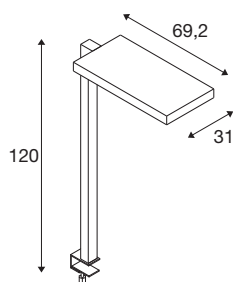

TECHNISCHE DATEN

Art. Nr.	1005394
Anzahl unterschiedliche Lichtauslässe	2
IP Code	IP 20
Schlagfestigkeitsklasse	IK 02
Schlagfestigkeit	0.2 Joule
Montage	Mobil
Dimmbar	Ja
Technologie der Dimmung	Touch
Primäre Nennspannung	200-240V ~50/60Hz
Sekundär Strom / Spannung	2000 mA
Schutzklasse	I
Wattage	79 W
minimale Umgebungstemperatur	-20 °C
maximale Umgebungstemperatur	45 °C
Anzahl Leuchten an LS B16A	28
Anzahl Leuchten an LS C16A	28
Höhe Einschaltstrom	6.24 A
Dauer Einschaltstrom	194 µs
Stroboskop-Effekt (SVM)	0
Lumen	7600 lm
Lichtfarbtemperatur	4000 Kelvin
Abstrahlwinkel	80 °

Lichtquelle

916336	
--------	---

Farbe	weiß
CRI	80
UGR \leq	19
LXXBXX Daten	L80B10
Lebensdauer	50000 h
Risk Group	0
Länge	69.2 cm
Breite	31 cm
Höhe	120 cm
Nettogewicht	6.413 kg
Bruttogewicht	9.029 kg
BIG WHITE Seite	445