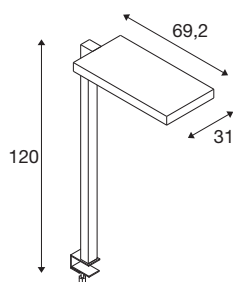

## DATI TECNICI

Articolo	1005394
Numero di diverse finestre	2
Codice IP	IP 20
Classe di resistenza all'urto	IK 02
Resistenza all'urto	0.2 Joule
Montaggio	Mobile
Dimmerabile	Sì
Tecnologia del dimmering	Toccare
Tensione nominale primaria	200-240V ~50/60Hz
Corrente / tensione secondaria	2000 mA
Classe isolamento	I
Wattaggio	79 W
Temperatura ambiente minima	-20 °C
Temperatura ambiente massima	45 °C
Livello di corrente di spunto	30 A
Durata della corrente di spunto	150 µs
Effetto stroboscopico (SVM)	0
Lumen	7600 lm
Temperatura colore	4000 Kelvin
Angolo di emissione	80 °
Colore	bianco
CRI	80

## Sorgente Luminosa

916336	
--------	---

UGR $\leq$	19
Dati LXXBXX	L80B10
Durata	50000 h
Risk Group	0
Lunghezza	69.2 cm
Larghezza	31 cm
Altezza	120 cm
Peso netto	6.413 kg
Peso lordo	9.029 kg
BIG WHITE pagina	100