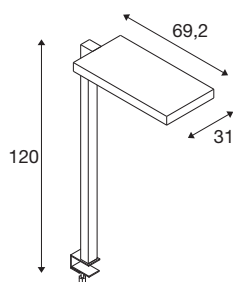

DATI TECNICI

Articolo	1005394
Numero di diverse finestre	2
Codice IP	IP 20
Classe di resistenza all'urto	IK 02
Resistenza all'urto	0.2 Joule
Montaggio	Mobile
Dimmerabile	Sì
Tecnologia del dimmering	Toccare
Tensione nominale primaria	200-240V ~50/60Hz
Corrente / tensione secondaria	2000 mA
Classe isolamento	I
Wattaggio	79 W
Temperatura ambiente minima	-20 °C
Temperatura ambiente massima	45 °C
Numero di apparecchi a LS B16A	28
Numero di apparecchi a LS C16A	28
Livello di corrente di spunto	6.24 A
Durata della corrente di spunto	194 μ s
Effetto stroboscopico (SVM)	0
Lumen	7600 lm
Temperatura colore	4000 Kelvin
Angolo di emissione	80 °

Sorgente Luminosa

916336	
--------	---

Colore	bianco
CRI	80
UGR \leq	19
Dati LXXBXX	L80B10
Durata	50000 h
Risk Group	0
Lunghezza	69.2 cm
Larghezza	31 cm
Altezza	120 cm
Peso netto	6.413 kg
Peso lordo	9.029 kg
BIG WHITE pagina	445