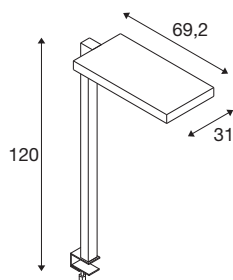

TEKNISKE DATA

Art.nr.	1005394
EL nummer	3312053
Antall ulike lysuttak	2
IP-kode	IP 20
Slagfasthetsklasse	IK 02
Slagfasthet	0.2 Joule
Montering	Mobil
Kan dimmes	Ja
Dimmeteknologi	Ta på
Primær merkespenning	200-240V ~50/60Hz
Sekundær strøm / spenning	2000 mA
Kapslingsgrad	I
Systemeffekt	79 W
Minimal omgivelsestemperatur	-20 °C
Maksimal omgivelsestemperatur	45 °C
Antall lys på LS B16A	28
Antall lys på LS C16A	28
Høy innkoblingsstrøm	6.24 A
Varighet innkoblingsstrøm	194 μ s
Strobeeffekt (SVM)	0
Lysytelse	7600 lm
Lysfargetemperatur	4000 Kelvin

Lyskilde

916336	
--------	---

Spredningsvinkel	80 °
Farge	hvit
CRI	80
UGR ≤	19
LXXBXX-data	L80B10
Levetid	50000 h
Risikogruppe	0
Lengde	69.2 cm
Bredde	31 cm
Høyde	120 cm
Nettvekt	6.413 kg
Bruttovekt	9.029 kg
BIG WHITE side	445