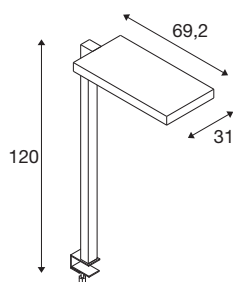

TECHNISCHE GEGEVENS

Art.nr.	1005394
Aantal verschillende lichtopeningen	2
IP-code	IP 20
Schokbestendigheidsklasse	IK 02
Schokbestendigheid	0.2 Joule
Montage	mobiel
dimbaar	Ja
Dimtechnologie	Aanraking
Primaire nominale spanning	200-240V ~50/60Hz
Secundaire stroom/spanning	2000 mA
Beschermingsklasse	I
Wattage	79 W
minimale omgevingstemperatuur	-20 °C
maximale omgevingstemperatuur	45 °C
Aantal armaturen bij LS B16A	28
Aantal armaturen bij LS C16A	28
Niveau van inschakelstroom	6.24 A
Duur van inschakelstroom	194 μ s
Stroboscopisch effect (SVM)	0
Lumen	7600 lm
Lichtkleurtemperatuur	4000 Kelvin
Stralingshoek	80 °

Lichtbron

916336	
--------	---

Kleur	wit
CRI	80
UGR \leq	19
LXXBXX-gegevens	L80B10
Levensduur	50000 h
Risk Group	0
Lengte	69.2 cm
Breedte	31 cm
Hoogte	120 cm
Nettogewicht	6.413 kg
Brutogewicht	9.029 kg
BIG WHITE pagina	445