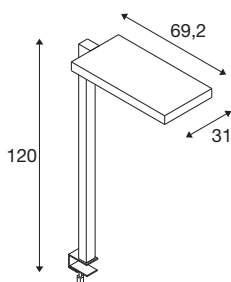

## TEHNIČNI PODATKI

Št. art.	1005394
Število različnih svetlobnih rež	2
IP koda	IP 20
Kategorija odpornosti proti udarcem	IK 02
Odpornost proti udaru	0.2 Joule
Montaža	Mobilno
Možnost zatemnitve	Da
Tehnologija zatemnitve	Dotik
Primarna nazivna napetost	200-240V ~50/60Hz
Sekundarni tok / napetost	2000 mA
Zaščitni razred	I
EI. moč	79 W
minimalna temperatura okolja	-20 °C
maksimalna temperatura okolja	45 °C
Število svetilk pri LS B16A	28
Število svetilk na LS C16A	28
Raven zagonskega toka	6.24 A
Trajanje zagonskega toka	194 μs
Stroboskopski učinek (SVM)	0
Lumini	7600 lm
Barvna temperatura	4000 Kelvin
Kot sevanja	80 °

## Svetlobnega Vira

916336	
--------	---

<b>Barva</b>	bela
<b>CRI</b>	80
<b>UGR <math>\leq</math></b>	19
<b>LXXBXX podatki</b>	L80B10
<b>Življenjska doba</b>	50000 h
<b>Risk Group</b>	0
<b>Dolžina</b>	69.2 cm
<b>Širina</b>	31 cm
<b>Višina</b>	120 cm
<b>Neto teža</b>	6.413 kg
<b>Bruto teža</b>	9.029 kg
<b>BIG WHITE Stran</b>	445