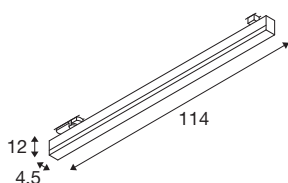

### 3fázový spot černý CCT

Moderní nástěnné a stropní svítidlo SIGHT je jako stvořené pro přisazenou montáž nebo napájecí lištu. Černé svítidlo zhotovené z hliníku a akrylu působí všude velmi profesionálním dojmem. Díky očekávané životnosti LED přibližně 30 000 hodin nabízí LED také maximální udržitelnost. Kdy se i vy necháte přesvědčit přednostmi vnitřních svítidel SLV?

## TECHNICKÁ DATA

Č. výrobku	1005397
Kód IP	IP 20
Podrobnosti montáže	Lišta, strop
Stmívatelné	Áno
Technologie stmívání	DALI 2
Primární jmenovité napětí	220-240V ~50/60Hz
Sekundární proud / napětí	700 mA
Třída ochrany	I
Příkon	39 W
Minimální teplota prostředí	-20 °C
Maximální teplota prostředí	40 °C
Jmenovitý pohotovostní výkon	0.5 W
Jmenovitý pohotovostní výkon sítě	0.5 W
Úroveň rozběhového proudu	26 A
Doba trvání rozběhového proudu	140 μs
Stroboskopický efekt (SVM)	0.03
Lumen	3000/3000 lm
Teplota barvy světla	3000/4000 Kelvin
Úhel záření	120 °
Barva	černá
CRI	90
UGR ≤	25

## Světelného Zdroje

916361	
--------	---

Data LXXBXX	L70B50
Životnost	30000 h
Risk Group	1
Délka	114 cm
Šířka	4.5 cm
Výška	12 cm
Hmotnost netto	2.106 kg
Celková hmotnost	2.6 kg
BIG WHITE strana	532