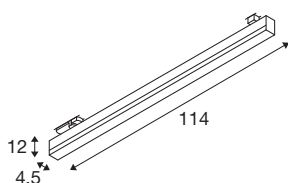

SIGHT TRACK DALI

spot trifase nero CCT

La moderna lampada da parete e soffitto SIGHT è perfetta per il montaggio a plafone o su binario elettrificato. La variante nera di questa lampada realizzata in alluminio e acrilico offre una resa professionale in qualsiasi posizionamento. Grazie alle 30.000 ore di autonomia, i LED sono assolutamente sostenibili. Pronti a farvi entusiasmare dei vantaggi dalle lampade da interno SLV?

DATI TECNICI

Articolo	1005397
Codice IP	IP 20
Dettagli di montaggio	Binario a soffitto
Dimmerabile	Si
Tecnologia del dimmering	DALI 2
Tensione nominale primaria	220-240V ~50/60Hz
Corrente / tensione secondaria	700 mA
Classe isolamento	I
Wattaggio	39 W
Temperatura ambiente minima	-20 °C
Temperatura ambiente massima	40 °C
Potenza nominale in standby	0.5 W
Potenza nominale di rete in standby	0.5 W
Livello di corrente di spunto	26 A
Durata della corrente di spunto	140 µs
Effetto stroboscopico (SVM)	0.03
Lumen	3000/3000 lm
Temperatura colore	3000/4000 Kelvin
Angolo di emissione	120 °
Colore	nero
CRI	90
UGR ≤	25

Sorgente Luminosa

916361	
--------	---

Dati LXXBXX	L70B50
Durata	30000 h
Risk Group	1
Lunghezza	114 cm
Larghezza	4.5 cm
Altezza	12 cm
Peso netto	2.106 kg
Peso lordo	2.6 kg
BIG WHITE pagina	532