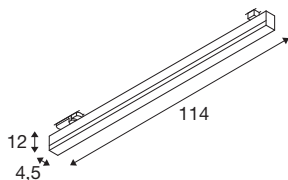

TEKNISKE DATA

Art.nr.	1005397
EL nummer	3306450
IP-kode	IP 20
Montering detaljer	Skinne tak
Kan dimmes	Ja
Dimmeteknologi	DALI 2
Primær merkespenning	220-240V ~50/60Hz
Sekundær strøm / spenning	700 mA
Kapslingsgrad	I
Systemeffekt	39 W
Minimal omgivelsestemperatur	-20 °C
Maksimal omgivelsestemperatur	40 °C
Nominell standby-effekt	0.5 W
Nettverksklassifisert standby-effekt	0.5 W
Høy innkoblingsstrøm	26 A
Varighet innkoblingsstrøm	140 µs
Strobeffekt (SVM)	0.03
Lysytelse	3000/3000 lm
Lysfargetemperatur	3000/4000 Kelvin
Spredningsvinkel	120 °
Farge	svart
CRI	90

Lyskilde

916361		UGR ≤	25
		LXXBXX-data	L70B50
		Levetid	30000 h
		Risikogruppe	1
		Lengde	114 cm
		Bredde	4.5 cm
		Høyde	12 cm
		Nettvekt	2.106 kg
		Bruttvekt	2.6 kg
		BIG WHITE side	532