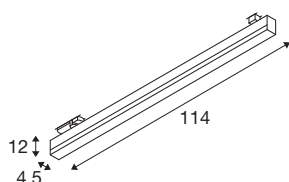

### Технические характеристики

Тов. №	1005397
IP Code	IP 20
Детали сборки	Потолочная шина
С регулировкой яркости	Да
Технология регулирования яркости	DALI 2
Номинальное первичное напряжение	220-240V ~50/60Hz
Вторичный ток / напряжение	700 mA
Класс защиты	I
Мощность	39 W
Минимальная температура окружающей среды	-20 °C
Максимальная температура окружающей среды	40 °C
Номинальная мощность в режиме ожидания	0.5 W
Номинальная мощность сети в режиме ожидания	0.5 W
Уровень пускового тока	26 A
Продолжительность пускового тока	140 µs
Стробоскопический эффект (SVM)	0.03
Световой поток	3000/3000 lm
Цветовая температура	3000/4000 Kelvin
Половинный угол	120 °
Цвет	черный

## Источник света

916361	
--------	---

CRI	90
UGR ≤	25
LXXBXX Данные	L70B50
Срок службы	30000 h
Risk Group	1
Длина	114 cm
Ширина	4.5 cm
Высота	12 cm
Вес нетто	2.106 kg
вес брутто	2.6 kg
BIG WHITE Seite	532