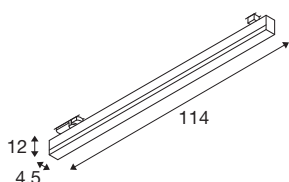

SIGHT TRACK DALI

3fázový spot bílý CCT

Moderní nástěnné a stropní svítidlo SIGHT je jako stvořené pro přisazenou montáž nebo napájecí lištu. Bílé svítidlo zhotovené z hliníku a akrylu působí všude velmi profesionálním dojmem. Díky očekávané životnosti LED přibližně 30 000 hodin je svítidlo SIGHT TRACK DALI také maximálně udržitelné. Prohlédněte si svítidlo SIGHT přímo při použití a přesvědčte se na vlastní oči o zdařilém světelném zážitku.

TECHNICKÁ DATA

Č. výrobku	1005399
Kód IP	IP 20
Podrobnosti montáže	Lišta, strop
Stmívatelné	Áno
Technologie stmívání	DALI 2
Primární jmenovité napětí	220-240V ~50/60Hz
Sekundární proud / napětí	700 mA
Třída ochrany	I
Příkon	39 W
Minimální teplota prostředí	-20 °C
Maximální teplota prostředí	40 °C
Jmenovitý pohotovostní výkon	0.5 W
Jmenovitý pohotovostní výkon sítě	0.5 W
Úroveň rozběhového proudu	26 A
Doba trvání rozběhového proudu	140 μs
Stroboskopický efekt (SVM)	0.03
Lumen	3000/3000 lm
Teplota barvy světla	3000/4000 Kelvin
Úhel záření	120 °
Barva	bílá
CRI	90
UGR ≤	25

Světelného Zdroje

916361	
--------	---

Data LXXBXX	L70B50
Životnost	30000 h
Risk Group	1
Délka	114 cm
Šířka	4.5 cm
Výška	12 cm
Hmotnost netto	2.107 kg
Celková hmotnost	2.598 kg
BIG WHITE strana	532