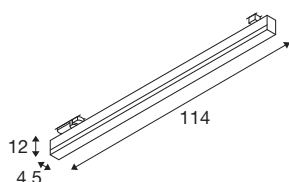

## SIGHT TRACK

### 3 Phasen Spot weiss CCT

Die moderne Wand- und Deckenleuchte SIGHT ist für die Aufbaumontage oder Stromschiene wie gemacht. In Weiß macht die aus Aluminium und Acryl gefertigte Leuchte überall eine professionelle Figur. Dazu ist SIGHT TRACK DALI mit ihrer LED Lebensdauer von 30.000 Stunden auch noch äußerst nachhaltig. Erleben Sie SIGHT im Einsatz und überzeugen Sie sich von einem gelungenem Erlebnis Licht.

## TECHNISCHE DATEN

Art. Nr.	1005399
IP Code	IP 20
Montagedetails	Schiene Decke
Dimmbar	Ja
Technologie der Dimmung	DALI 2
Primäre Nennspannung	220-240V ~50/60Hz
Sekundär Strom / Spannung	700 mA
Schutzklasse	I
Wattage	39 W
minimale Umgebungstemperatur	-20 °C
maximale Umgebungstemperatur	40 °C
Bemessungs-Bereitschaftsleistung	0.5 W
Netzwerk Bemessungs-Bereitschaftsleistung	0.5 W
Höhe Einschaltstrom	26 A
Dauer Einschaltstrom	140 µs
Stroboskop-Effekt (SVM)	0.03
Lumen	3000/3000 lm
Lichtfarbtemperatur	3000/4000 Kelvin
Abstrahlwinkel	120 °
Farbe	weiß
CRI	90
UGR ≤	25

## Lichtquelle

916361	
--------	---

LXXBXX Daten	L70B50
Lebensdauer	30000 h
Risk Group	1
Länge	114 cm
Breite	4.5 cm
Höhe	12 cm
Nettogewicht	2.107 kg
Bruttogewicht	2.598 kg
BIG WHITE Seite	532