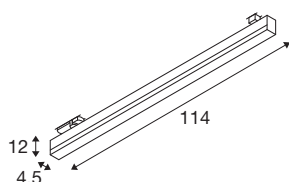

## INFORMATIONS TECHNIQUES

N° art.	1005399
Code IP	IP 20
Infos de montage	Rail pour plafond
Dimmable	Oui
Technologie du dimmage	DALI 2
Tension nominale primaire	220-240V ~50/60Hz
Courant / tension secondaire	700 mA
Indice de protection	I
Wattage	39 W
Température ambiante min.	-20 °C
Température ambiante max.	40 °C
Puissance de veille assignée	0.5 W
Réseau Puissance de veille assignée	0.5 W
Hauteur du courant d'appel	26 A
Durée du courant d'appel	140 µs
Effet stroboscopique (SVM)	0.03
Lumen	3000/3000 lm
Température de couleur	3000/4000 Kelvin
Angle faisceau	120 °
Coloris	blanc
CRI	90
UGR ≤	25

## Source Lumineuse

916361	
--------	---

<b>Caractéristiques LXXBXX</b>	L70B50
<b>Durée de vie</b>	30000 h
<b>Risk Group</b>	1
<b>Longueur</b>	114 cm
<b>Largeur</b>	4.5 cm
<b>Hauteur</b>	12 cm
<b>Poids net</b>	2.107 kg
<b>Poids brut</b>	2.598 kg
<b>BIG WHITE, page</b>	532