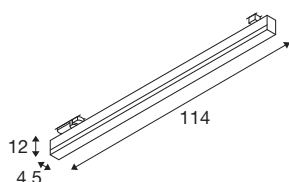

SIGHT TRACK DALI

spot trifase bianco CCT

La moderna lampada da parete e soffitto SIGHT è perfetta per il montaggio a plafone o su binario elettrificato. La versione bianca di questa lampada realizzata in alluminio e acrilico offre una resa professionale in qualsiasi posizionamento. Inoltre, la lampada SIGHT TRACK DALI, con LED dotati di 30.000 ore di autonomia, offre il massimo della sostenibilità. Sperimentate con SIGHT e lasciatevi sedurre da un'esperienza di luce ben riuscita.

DATI TECNICI

Articolo	1005399
Codice IP	IP 20
Dettagli di montaggio	Binario a parete
Dimmerabile	Si
Tecnologia del dimmering	DALI
Tensione nominale primaria	220-240V ~50/60Hz
Corrente / tensione secondaria	700 mA
Classe isolamento	I
Wattaggio	39 W
Temperatura ambiente minima	-20 °C
Temperatura ambiente massima	40 °C
Potenza nominale in standby	0.5 W
Potenza nominale di rete in standby	0.5 W
Livello di corrente di spunto	26 A
Durata della corrente di spunto	140 µs
Effetto stroboscopico (SVM)	0.03
Lumen	3000 / 3000 lm
Temperatura colore	3000/4000 Kelvin
Angolo di emissione	120 °
Colore	bianco
CRI	90
Dati LXXBXX	L70B50

Sorgente Luminosa

916361	
--------	---

Durata	30000 h
Risk Group	1
Lunghezza	114 cm
Larghezza	4.5 cm
Altezza	12 cm
Peso netto	2.107 kg
Peso lordo	2.598 kg
BIG WHITE pagina	440