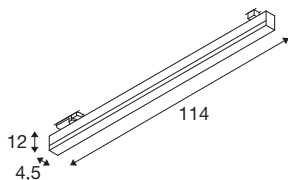

TEKNISKE DATA

Art.nr.	1005399
EL nummer	3306451
IP-kode	IP 20
Montering detaljer	Skinne tak
Kan dimmes	Ja
Dimmeteknologi	DALI 2
Primær merkespenning	220-240V ~50/60Hz
Sekundær strøm / spenning	700 mA
Kapslingsgrad	I
Systemeffekt	39 W
Minimal omgivelsestemperatur	-20 °C
Maksimal omgivelsestemperatur	40 °C
Nominell standby-effekt	0.5 W
Nettverksklassifisert standby-effekt	0.5 W
Høy innkoblingsstrøm	26 A
Varighet innkoblingsstrøm	140 µs
Strobeffekt (SVM)	0.03
Lysytelse	3000/3000 lm
Lysfargetemperatur	3000/4000 Kelvin
Spredningsvinkel	120 °
Farge	hvit
CRI	90

Lyskilde

916361		UGR ≤	25
		LXXBXX-data	L70B50
		Levetid	30000 h
		Risikogruppe	1
		Lengde	114 cm
		Bredde	4.5 cm
		Høyde	12 cm
		Nettvekt	2.107 kg
		Bruttvekt	2.598 kg
		BIG WHITE side	532