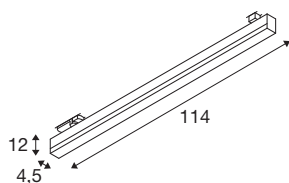

SIGHT TRACK DALI

3-fase spot wit CCT

De moderne wand- en plafondarmatuur SIGHT is gemaakt voor opbouw- of stroomrailmontage. In het wit slaat de armatuur van aluminium en acryl overal een professioneel figuur. Met zijn ledlevensduur van 30.000 uur is SIGHT TRACK DALI ook uiterst duurzaam. Ervaar SIGHT in actie en overtuig uzelf van een geslaagde lichtervaring.

TECHNISCHE GEGEVENS

| | |
|-----------------------------------|-------------------|
| Art.nr. | 1005399 |
| IP-code | IP 20 |
| Montagebeschrijving | rail plafond |
| dimbaar | Ja |
| Dimtechnologie | DALI 2 |
| Primaire nominale spanning | 220-240V ~50/60Hz |
| Secundaire stroom/spanning | 700 mA |
| Beschermingsklasse | I |
| Wattage | 39 W |
| minimale omgevingstemperatuur | -20 °C |
| maximale omgevingstemperatuur | 40 °C |
| Nominaal stand-byvermogen | 0.5 W |
| Netwerk nominaal standby-vermogen | 0.5 W |
| Niveau van inschakelstroom | 26 A |
| Duur van inschakelstroom | 140 µs |
| Stroboscopisch effect (SVM) | 0.03 |
| Lumen | 3000/3000 lm |
| Lichtkleurtemperatuur | 3000/4000 Kelvin |
| Stralingshoek | 120 ° |
| Kleur | wit |
| CRI | 90 |
| UGR ≤ | 25 |

Lichtbron

| | |
|--------|---|
| 916361 |  |
|--------|---|

| | |
|-------------------------|----------|
| LXXBXX-gegevens | L70B50 |
| Levensduur | 30000 h |
| Risk Group | 1 |
| Lengte | 114 cm |
| Breedte | 4.5 cm |
| Hoogte | 12 cm |
| Nettogewicht | 2.107 kg |
| Brutogewicht | 2.598 kg |
| BIG WHITE pagina | 532 |