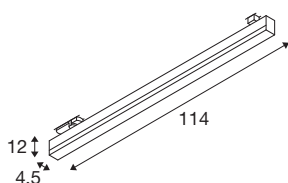

SIGHT TRACK DALI

3-fase spot wit CCT

De moderne wand- en plafondarmatuur SIGHT is gemaakt voor opbouwmontage of stroomrails. In wit slaat de van aluminium en acryl gemonteerde armatuur overal een goed figuur. Bovendien is SIGHT TRACK DALI met zijn led-levensduur van 30.000 uur ook nog uiterst duurzaam. Ervaar SIGHT in actie en overtuig uzelf van een geslaagde lichtervaring.

TECHNISCHE SPECIFICATIES

Art.nr.	1005399
IP-code	IP 20
Montagebeschrijving	Rail plafond
Dimbaar	Ja
Dimtechniek	DALI 2
Primaire nominale spanning	220-240V ~50/60Hz
Secundaire stroom / spanning	700 mA
Veiligheidsklasse	I
Wattage	39 W
minimale omgevingstemperatuur	-20 °C
maximale omgevingstemperatuur	40 °C
Nominaal stand-byvermogen	0.5 W
Netwerk nominaal standby-vermogen	0.5 W
Niveau van inschakelstroom	26 A
Duur van inschakelstroom	140 µs
Stroboscopisch effect (SVM)	0.03
Lumen	3000/3000 lm
Lichtkleurtemperatuur	3000/4000 Kelvin
Stralingshoek	120 °
Kleur	wit
CRI	90
UGR ≤	25

Lichtbron

916361	
--------	---

LXXBXX gegevens	L70B50
Levensduur	30000 h
Risk Group	1
Lengte	114 cm
Breedte	4.5 cm
Hoogte	12 cm
Nettogewicht	2.107 kg
Brutogewicht	2.598 kg
BIG WHITE pagina	532