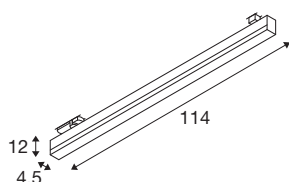

Технические характеристики

Тов. №	1005399
IP Code	IP 20
Детали сборки	Потолочная шина
С регулировкой яркости	Да
Технология регулирования яркости	DALI 2
Номинальное первичное напряжение	220-240V ~50/60Hz
Вторичный ток / напряжение	700 mA
Класс защиты	I
Мощность	39 W
Минимальная температура окружающей среды	-20 °C
Максимальная температура окружающей среды	40 °C
Номинальная мощность в режиме ожидания	0.5 W
Номинальная мощность сети в режиме ожидания	0.5 W
Уровень пускового тока	26 A
Продолжительность пускового тока	140 µs
Стробоскопический эффект (SVM)	0.03
Световой поток	3000/3000 lm
Цветовая температура	3000/4000 Kelvin
Половинный угол	120 °
Цвет	белый

Источник света

916361	
--------	---

CRI	90
UGR ≤	25
LXXBXX Данные	L70B50
Срок службы	30000 h
Risk Group	1
Длина	114 cm
Ширина	4.5 cm
Высота	12 cm
Вес нетто	2.107 kg
вес брутто	2.598 kg
BIG WHITE Seite	532