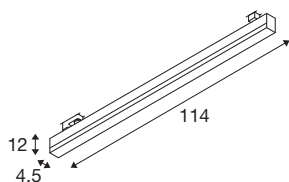

SIGHT TRACK

3fázový spot černý CCT

Moderní nástěnné a stropní svítidlo SIGHT je jako stvořené pro přisazenou montáž nebo napájecí lištu. Černé svítidlo zhotovené z hliníku a akrylu působí všude velmi profesionálním dojmem. Díky očekávané životnosti LED přibližně 30 000 hodin je svítidlo SIGHT také maximálně udržitelné. Kdy se i vy necháte přesvědčit přednostmi vnitřních svítidel SLV?

TECHNICKÁ DATA

Č. výrobku	1005400
Kód IP	IP 20
Podrobnosti montáže	Lišta, strop
Primární jmenovité napětí	220-240V ~50/60Hz
Sekundární proud / napětí	700 mA
Třída ochrany	I
Příkon	37 W
Minimální teplota prostředí	-20 °C
Maximální teplota prostředí	40 °C
Stroboskopický efekt (SVM)	0.04
Lumen	3000/3000 lm
Teplota barvy světla	3000/4000 Kelvin
Úhel záření	120 °
Barva	černá
CRI	90
UGR ≤	25
Data LXXBXX	L70B50
Životnost	30000 h
Risk Group	1
Délka	114 cm
Šířka	4.5 cm
Výška	12 cm

Světelného Zdroje

916361	
--------	---

Hmotnost netto	2.124 kg
Celková hmotnost	2.639 kg
BIG WHITE strana	532