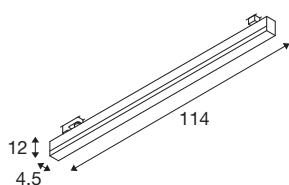

Datos técnicos

Art. N.º	1005400
Código IP	IP 20
Detalles de montaje	Carril techo
Voltaje nominal primario	220-240V ~50/60Hz
Corriente eléctrica / Tensión secundaria	700 mA
Clase de protección	I
Potencia	37 W
Temperatura ambiente mínima	-20 °C
Temperatura ambiente máxima	40 °C
Efecto estroboscópico (SVM)	0.04
Flujo luminoso	3000 / 3000 lm
Temperatura del color de la luz	3000/4000 Kelvin
Semiángulo de dispersión	120 °
Color	negro
IRC	90
Datos LXXBXX	L70B50
Vida útil	30000 h
Risk Group	1
Longitud	114 cm
Anchura	4.5 cm
Altura	12 cm
Peso neto	2.124 kg

Fuente de luz

916361		Peso bruto	2.639 kg
		Página BIG WHITE	450