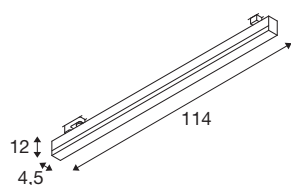

INFORMATIONS TECHNIQUES

N° art.	1005400
Code IP	IP 20
Infos de montage	Rail pour plafond
Tension nominale primaire	220-240V ~50/60Hz
Courant / tension secondaire	700 mA
Indice de protection	I
Wattage	37 W
Température ambiante min.	-20 °C
Température ambiante max.	40 °C
Effet stroboscopique (SVM)	0.04
Lumen	3000/3000 lm
Température de couleur	3000/4000 Kelvin
Angle faisceau	120 °
Coloris	noir
CRI	90
UGR ≤	25
Caractéristiques LXXBXX	L70B50
Durée de vie	30000 h
Risk Group	1
Longueur	114 cm
Largeur	4.5 cm
Hauteur	12 cm

Source Lumineuse

916361		Poids net	2.124 kg
		Poids brut	2.639 kg
		BIG WHITE, page	532