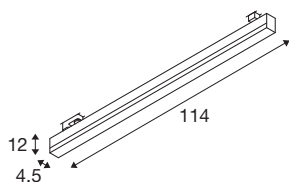

INFORMATIONS TECHNIQUES

Réf.	1005400
Code IP	IP 20
Détails de montage	Rail plafond
Tension nominale primaire	220-240V ~50/60Hz
Courant / tension secondaire	700 mA
Classe de protection	I
Puissance en watts	37 W
Température ambiante minimale	-20 °C
Température ambiante maximale	40 °C
Effet stroboscopique (SVM)	0.04
Lumen	3000/3000 lm
Température de couleur	3000/4000 Kelvin
Angle de rayonnement	120 °
Coloris	noir
IRC	90
UGR ≤	25
Données LXXBXX	L70B50
Durée de vie	30000 h
Risk Group	1
Longueur	114 cm
Largeur	4.5 cm
Hauteur	12 cm

Source Lumineuse

916361	
--------	---

Poids net	2.124 kg
Poids brut	2.639 kg
Page du BIG WHITE	532