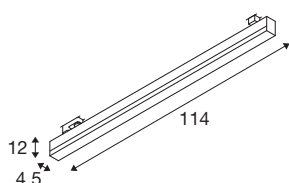

TEKNISKE DATA

Art.nr.	1005400
EL nummer	3352212
IP-kode	IP 20
Montering detaljer	Skinne tak
Primær merkespenning	220-240V ~50/60Hz
Sekundær strøm / spenning	700 mA
Kapslingsgrad	I
Systemeffekt	37 W
Minimal omgivelsestemperatur	-20 °C
Maksimal omgivelsestemperatur	40 °C
Strobeeffekt (SVM)	0.04
Lysytelse	3000/3000 lm
Lysfargetemperatur	3000/4000 Kelvin
Spredningsvinkel	120 °
Farge	svart
CRI	90
UGR ≤	25
LXXBXX-data	L70B50
Levetid	30000 h
Risikogruppe	1
Lengde	114 cm
Bredde	4.5 cm

Lyskilde

916361	
--------	---

Høyde	12 cm
Nettvekt	2.124 kg
Bruttvekt	2.639 kg
BIG WHITE side	532