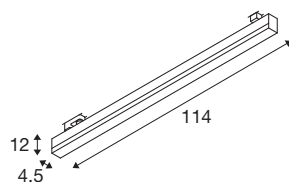

TECHNISCHE GEGEVENS

Art.nr.	1005400
IP-code	IP 20
Montagebeschrijving	rail plafond
Primaire nominale spanning	220-240V ~50/60Hz
Secundaire stroom/spanning	700 mA
Beschermingsklasse	I
Wattage	37 W
minimale omgevingstemperatuur	-20 °C
maximale omgevingstemperatuur	40 °C
Stroboscopisch effect (SVM)	0.04
Lumen	3000/3000 lm
Lichtkleurtemperatuur	3000/4000 Kelvin
Stralingshoek	120 °
Kleur	zwart
CRI	90
UGR ≤	25
LXXBXX-gegevens	L70B50
Levensduur	30000 h
Risk Group	1
Lengte	114 cm
Breedte	4.5 cm
Hoogte	12 cm

Lichtbron

916361	
--------	-----------------------------------------------------------------------------------

Nettogewicht	2.124 kg
Brutogewicht	2.639 kg
BIG WHITE pagina	532